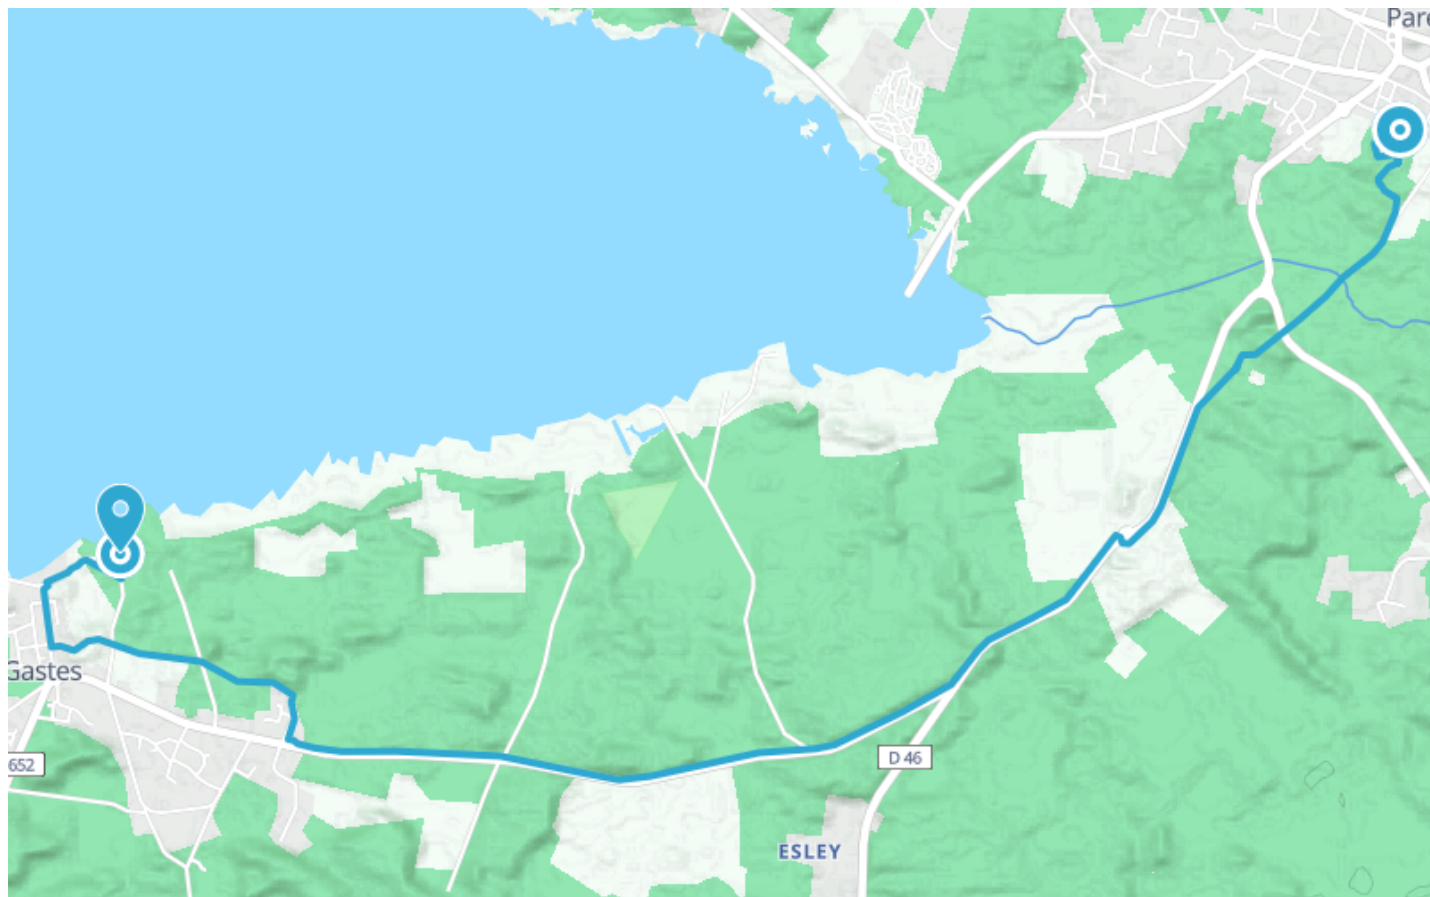

# De Parentis en Born à Gastes

● Facile

🚲 À vélo

🕒 40 min

↔ 9.20 km

📍 **Départ** 91 Rue du Quai  
40160, Parentis-en-Born

📍 **Arrivée** 321 Avenue Jean Darmuzey  
40160, Gastes

## Descriptif

Piste cyclable qui relie Parentis en Born à Gastes, une grande partie de la piste longe une route passante. Peu d'ombre.

**Office de Tourisme Bisca Grands Lacs**  
55 Place G. Dufau  
<https://www.biscagrandslacs.com>

Retrouvez ce parcours et bien d'autres

sur l'application mobile **Loopi - balades & GPS**